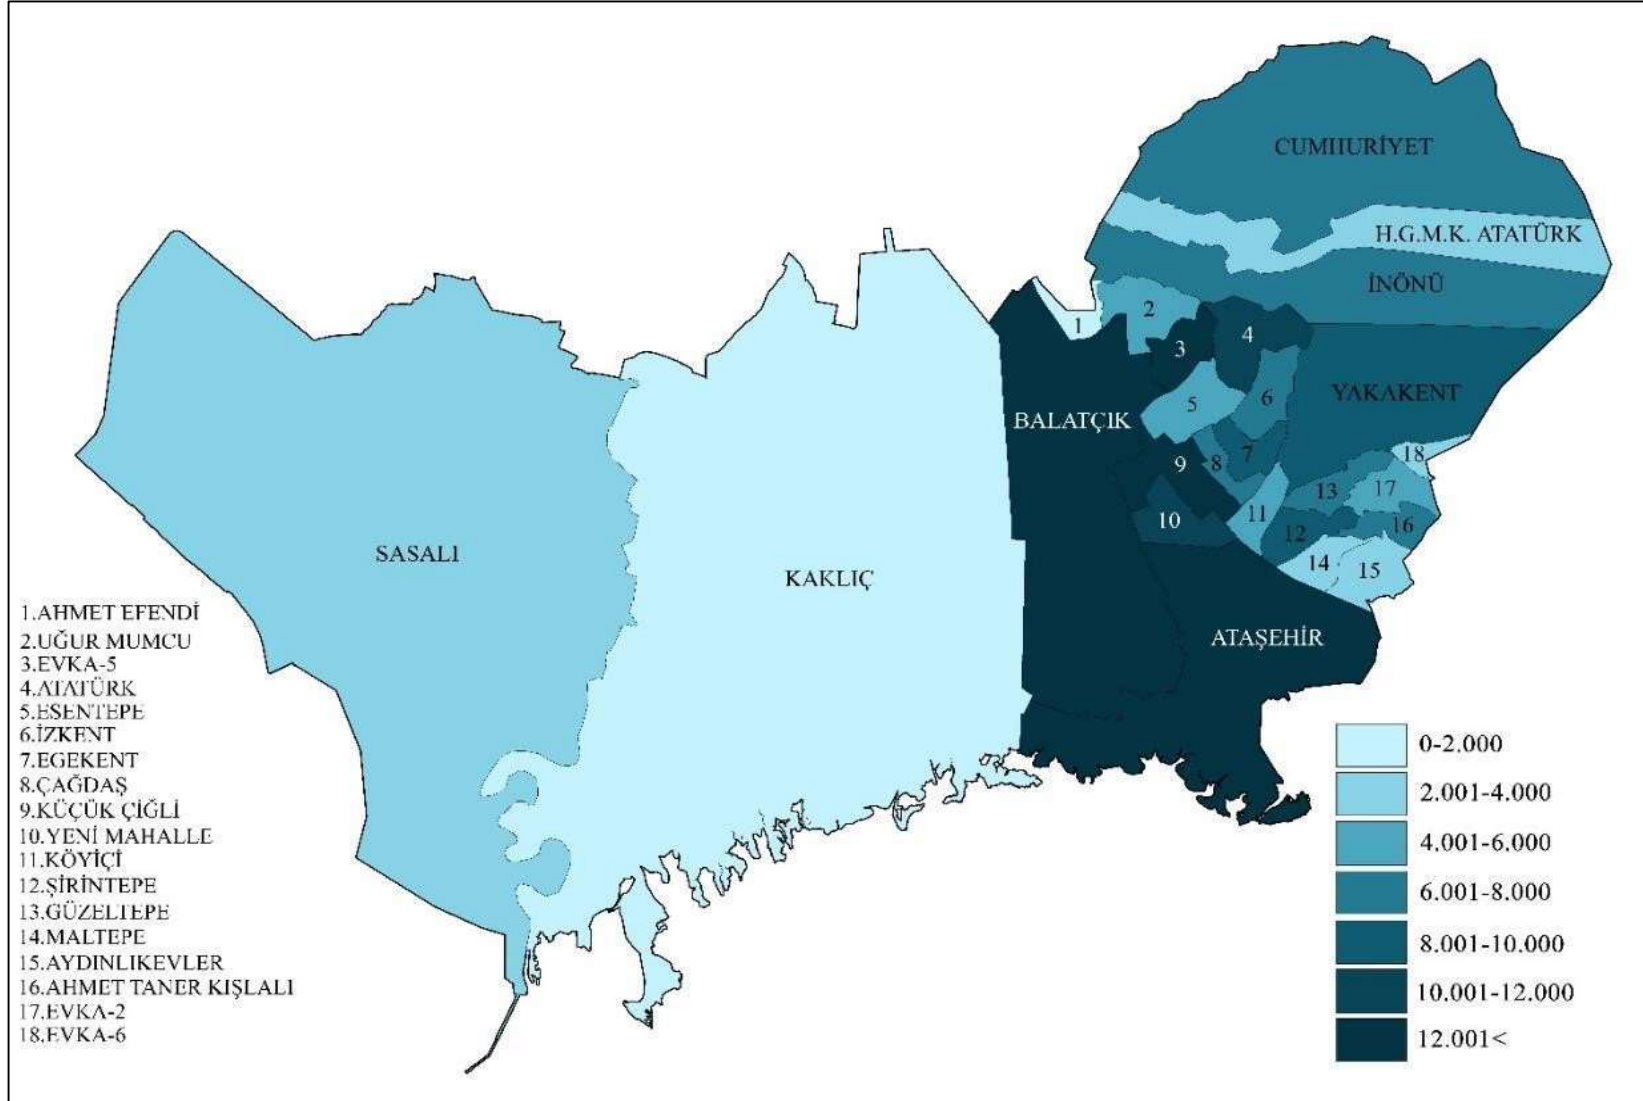

Çiğli İlçe Mahalle Nüfuslarının 2020 Yılına Göre Dağılımı

Kaynak: TÜİK, 2020